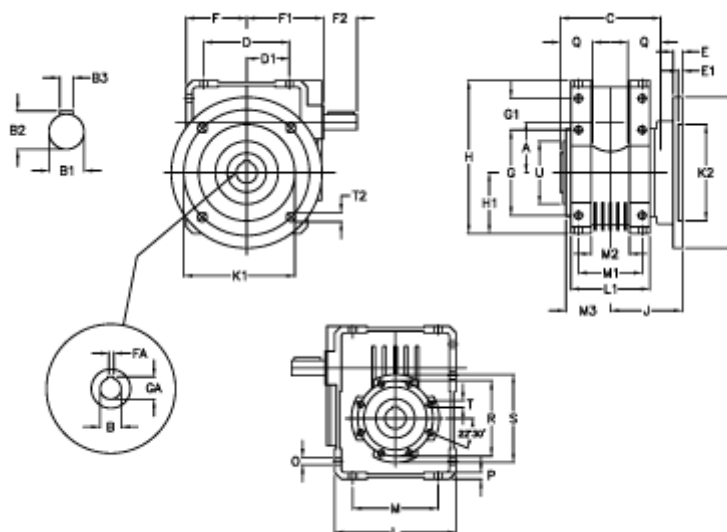

Varenummer: 3922110080500  
 Beskrivelse: Snekkegear med fri indgangsaksel  
 W 110UFC1-80-HS usamlet

## Mål

A	= 110.10	D1 = 82.0	G1 = 58.0	L = 250	Q = 45
B	= 42	E = 20	GA = 45.3	L1 = 143	R = 165
B1	= 25	E1 = 12	H = 308.0	M = 184	S = 200
B2	= 28.0	F = 125.0	H1 = 125.0	M1 = 115	T = M12x19
B3	= 8	F1 = 157.0	J = 131.5	M2 = 69	T2 = 13.0
Betegnelse	= W110UFC-xx-P80 B5	F2 = 60	K = 280	M3 = 73.0	U = 130
C	= 155	FA = 12	K1 = 230	O = 14.0	
D	= 174.0	G = 184	K2 = 170	P = 14	